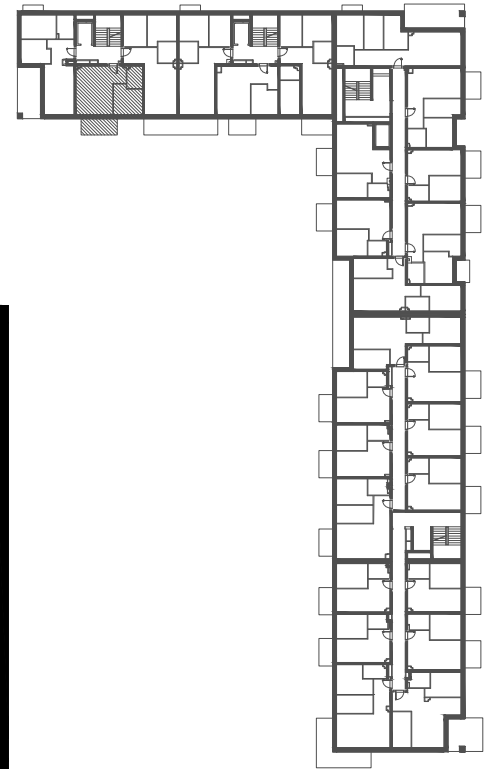

BUDYNEK A

ZESTAWIENIE POWIERZCHNI

KORYTARZ	4,32 m <sup>2</sup>
POKÓJ Z ANEKSEM KUCHENNYM	23,09 m <sup>2</sup>
ŁAZIENKA	4,56 m <sup>2</sup>
POKÓJ	11,13 m <sup>2</sup>

PU = 43.10 m<sup>2</sup>