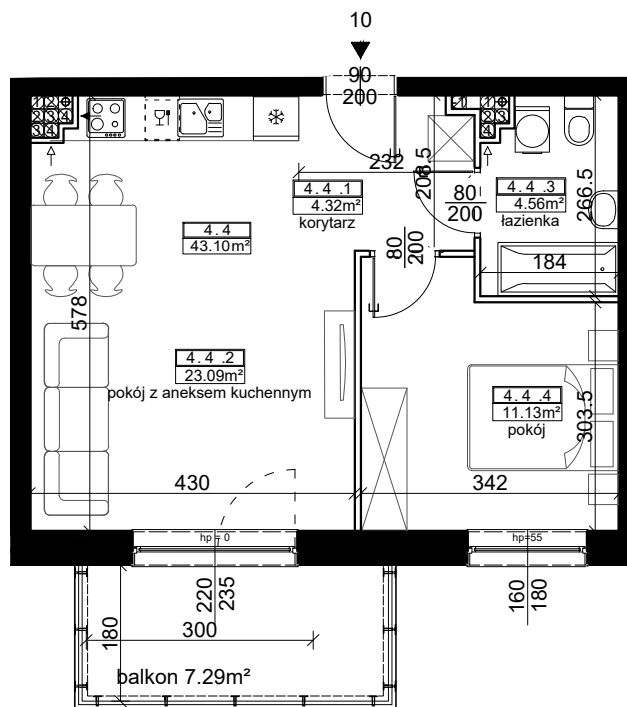

BUDYNEK A

ZESTAWIENIE POWIERZCHNI

KORYTARZ	4,32 m <sup>2</sup>
POKÓJ Z ANEKSEM KUCHENNYM	23,09 m <sup>2</sup>
ŁAZIENKA	4,56 m <sup>2</sup>
POKÓJ	11,13 m <sup>2</sup>

PU = 43.10 m<sup>2</sup>