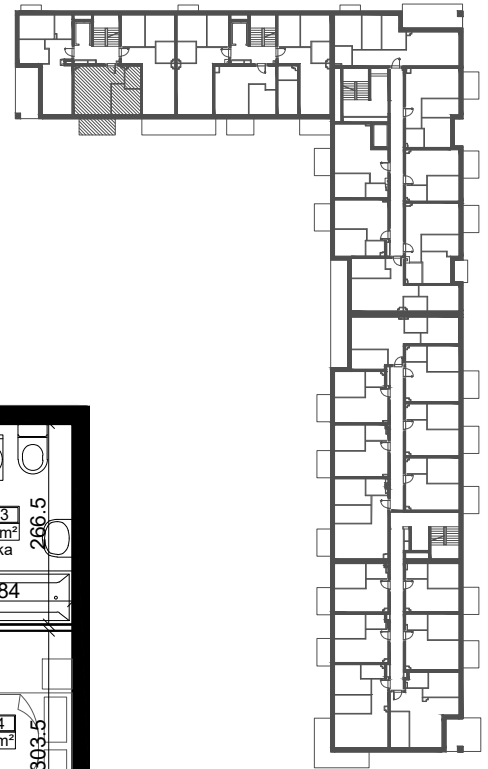

BUDYNEK A

ZESTAWIENIE POWIERZCHNI

KORYTARZ	4,32 m ²
POKÓJ Z ANEKSEM KUCHENNYM	23,01 m ²
ŁAZIENKA	4,53 m ²
POKÓJ	11,13 m ²

PU = 42.99 m²