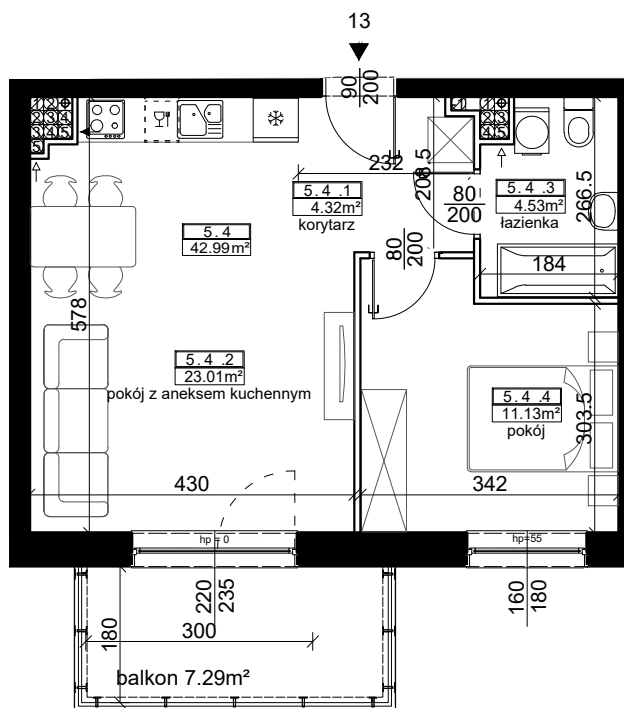

BUDYNEK A

ZESTAWIENIE POWIERZCHNI

KORYTARZ	4,32 m ²
POKÓJ Z ANEKSEM KUCHENNYM	23,01 m ²
ŁAZIENKA	4,53 m ²
POKÓJ	11,13 m ²

PU = 42.99 m²