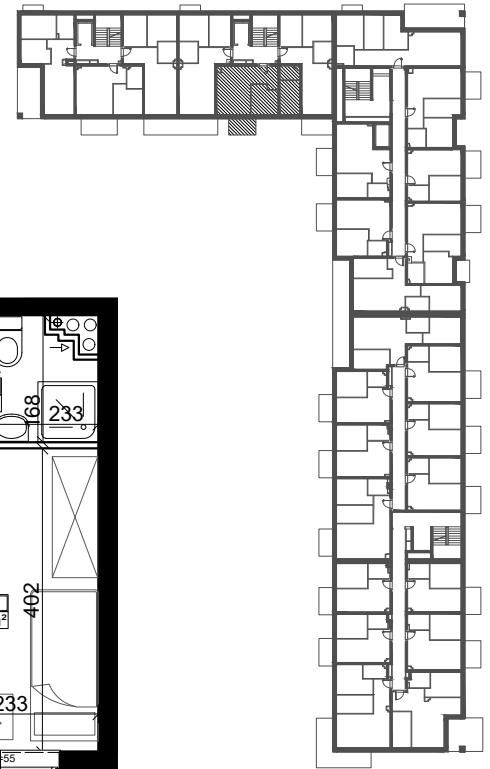

BUDYNEK A

ZESTAWIENIE POWIERZCHNI

KORYTARZ	7,58 m ²
POKÓJ Z ANEKSEM KUCHENNYM	22,12 m ²
ŁAZIENKA	3,53 m ²
POKÓJ	10,28 m ²
POKÓJ	9,24 m ²

PU = 52.75 m²