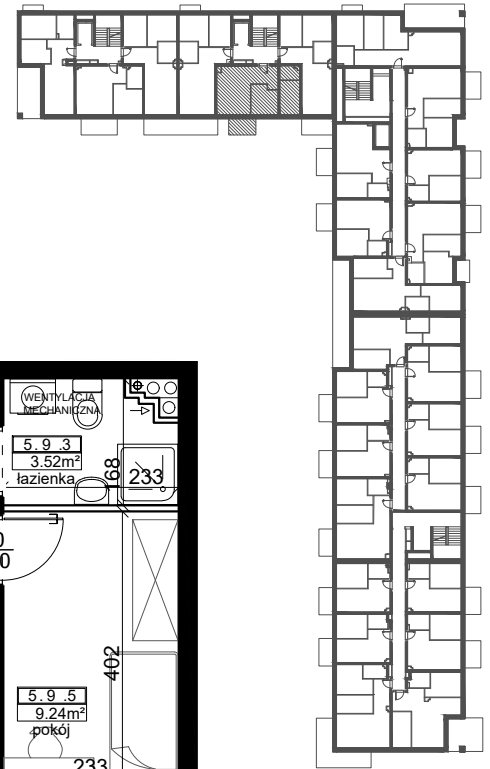

BUDYNEK A

ZESTAWIENIE POWIERZCHNI

KORYTARZ	7,58 m ²
POKÓJ Z ANEKSEM KUCHENNYM	22,12 m ²
ŁAZIENKA	3,52 m ²
POKÓJ	10,28 m ²
POKÓJ	9,24 m ²

PU = 52.74 m²