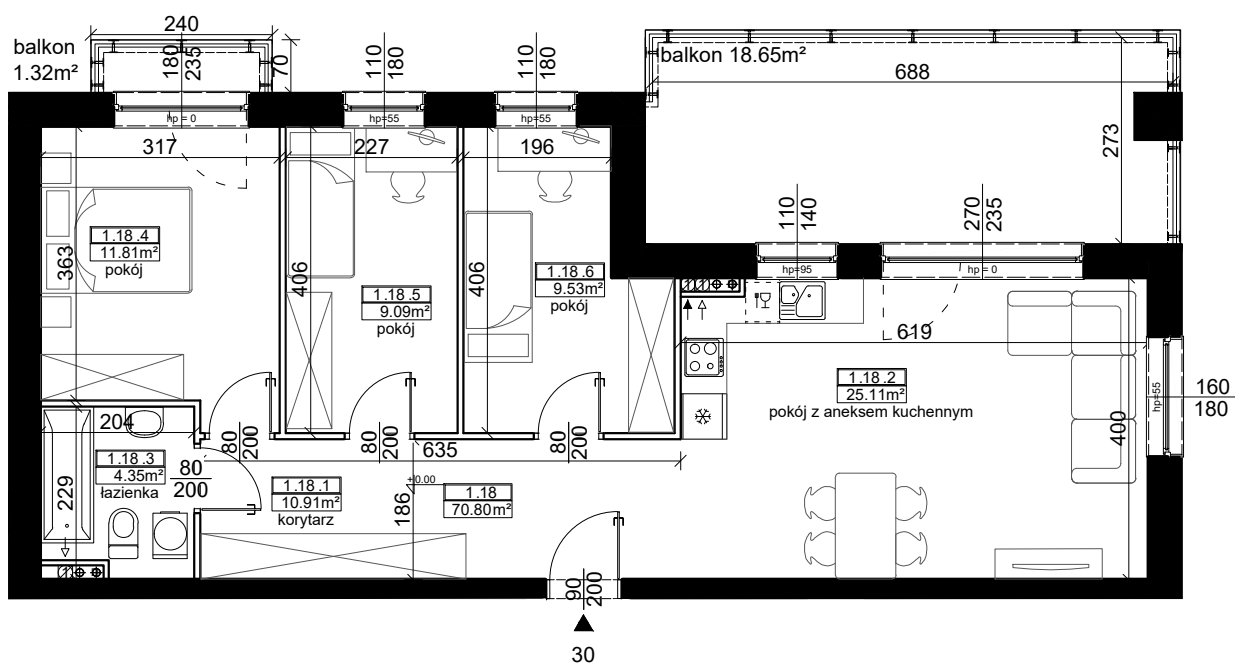

BUDYNEK A

ZESTAWIENIE POWIERZCHNI

KORYTARZ	10,91 m ²
POKÓJ Z ANEKSEM KUCHENNYM	25,11 m ²
ŁAZIENKA	4,35 m ²
POKÓJ	11,81 m ²
POKÓJ	9,09 m ²
POKÓJ	9,53 m ²

PU = 70.80 m²