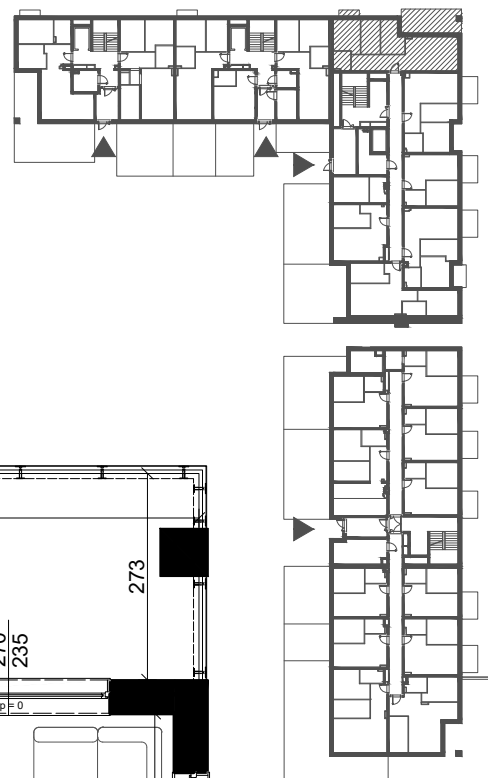

BUDYNEK A

ZESTAWIENIE POWIERZCHNI

KORYTARZ	10,91 m ²
POKÓJ Z ANEKSEM KUCHENNYM	25,11 m ²
ŁAZIENKA	4,35 m ²
POKÓJ	11,81 m ²
POKÓJ	9,09 m ²
POKÓJ	9,53 m ²

PU = 70.80 m²