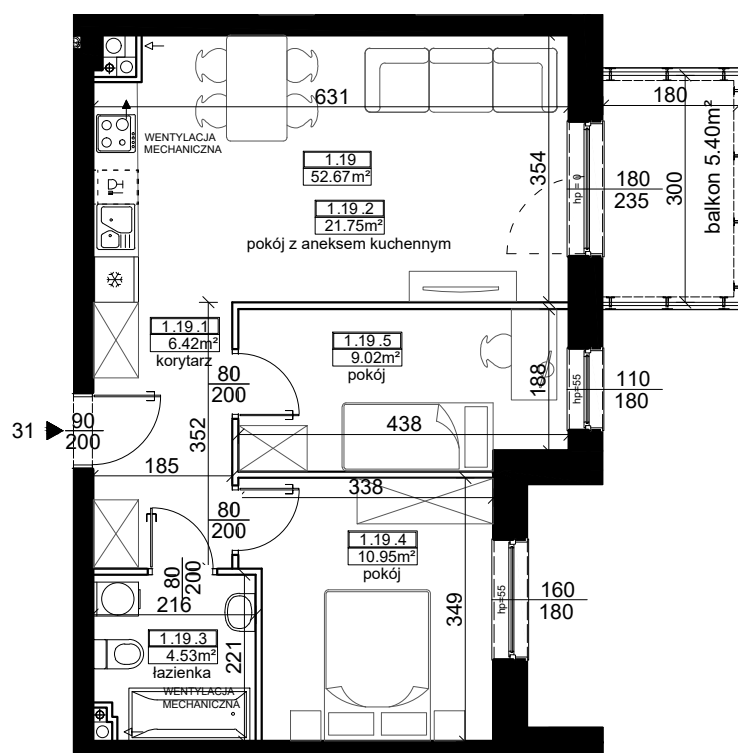

BUDYNEK A

ZESTAWIENIE POWIERZCHNI

KORYTARZ	6,42 m <sup>2</sup>
POKÓJ Z ANEKSEM KUCHENNYM	21,75 m <sup>2</sup>
ŁAZIENKA	4,53 m <sup>2</sup>
POKÓJ	10,95 m <sup>2</sup>
POKÓJ	9,02 m <sup>2</sup>

PU = 52.67 m<sup>2</sup>