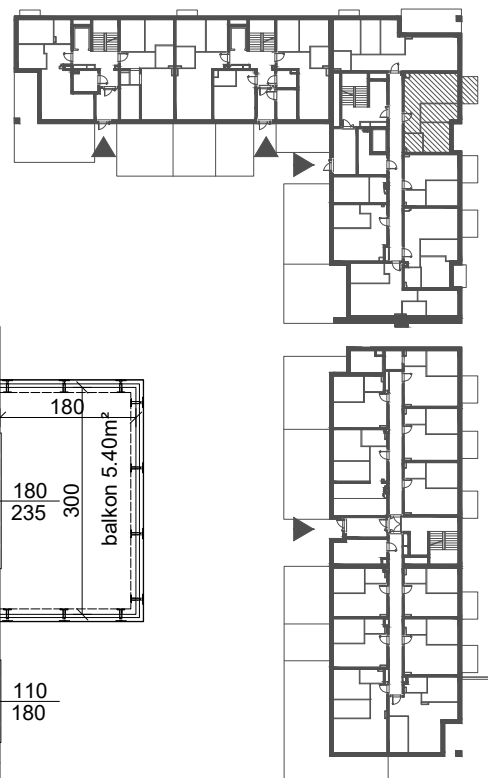

BUDYNEK A

ZESTAWIENIE POWIERZCHNI

KORYTARZ	6,42 m <sup>2</sup>
POKÓJ Z ANEKSEM KUCHENNYM	21,75 m <sup>2</sup>
ŁAZIENKA	4,53 m <sup>2</sup>
POKÓJ	10,95 m <sup>2</sup>
POKÓJ	9,02 m <sup>2</sup>

PU = 52.67 m<sup>2</sup>