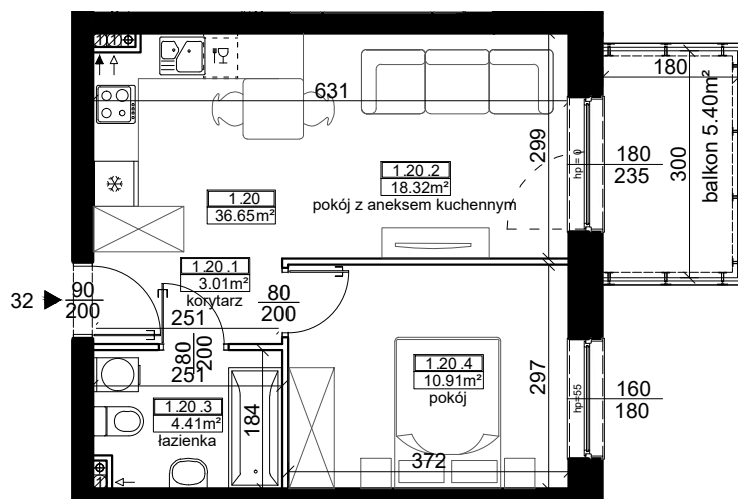

BUDYNEK A

ZESTAWIENIE POWIERZCHNI

KORYTARZ	3,01 m ²
POKÓJ Z ANEKSEM KUCHENNYM	18,32 m ²
ŁAZIENKA	4,41 m ²
POKÓJ	10,91 m ²

PU = 36.65 m²