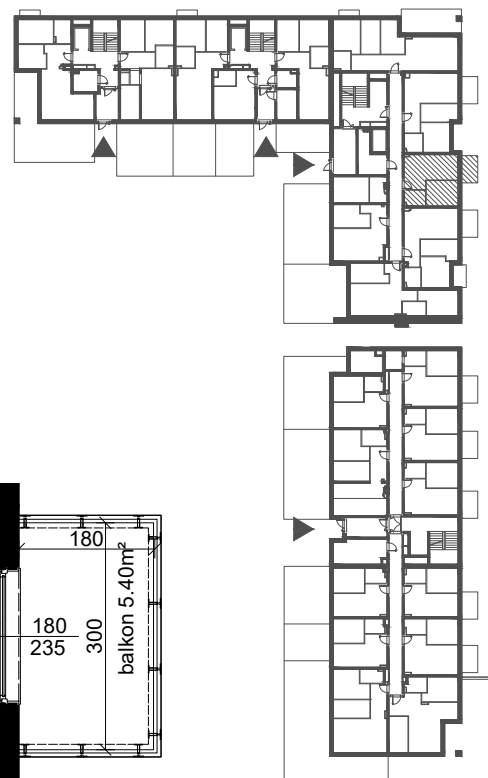

BUDYNEK A

ZESTAWIENIE POWIERZCHNI

KORYTARZ	3,01 m ²
POKÓJ Z ANEKSEM KUCHENNYM	18,32 m ²
ŁAZIENKA	4,41 m ²
POKÓJ	10,91 m ²

PU = 36.65 m²