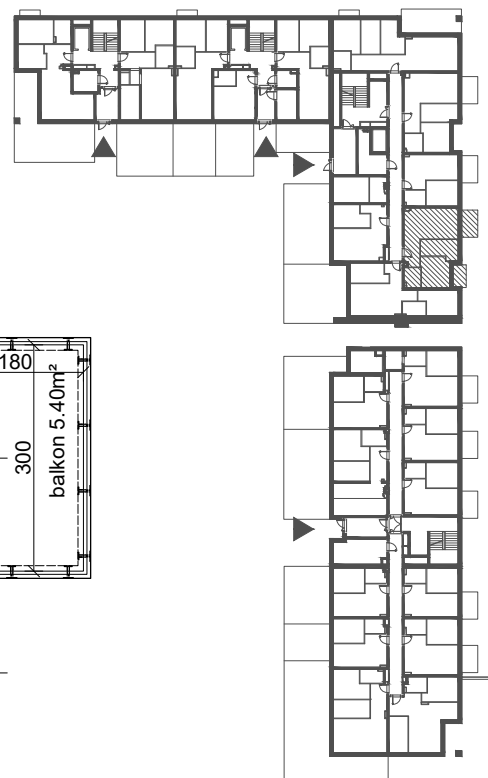

BUDYNEK A

ZESTAWIENIE POWIERZCHNI

KORYTARZ	5,66 m <sup>2</sup>
POKÓJ Z ANEKSEM KUCHENNYM	22,38 m <sup>2</sup>
ŁAZIENKA	4,40 m <sup>2</sup>
POKÓJ	11,89 m <sup>2</sup>
POKÓJ	9,19 m <sup>2</sup>

PU = 53.52 m<sup>2</sup>