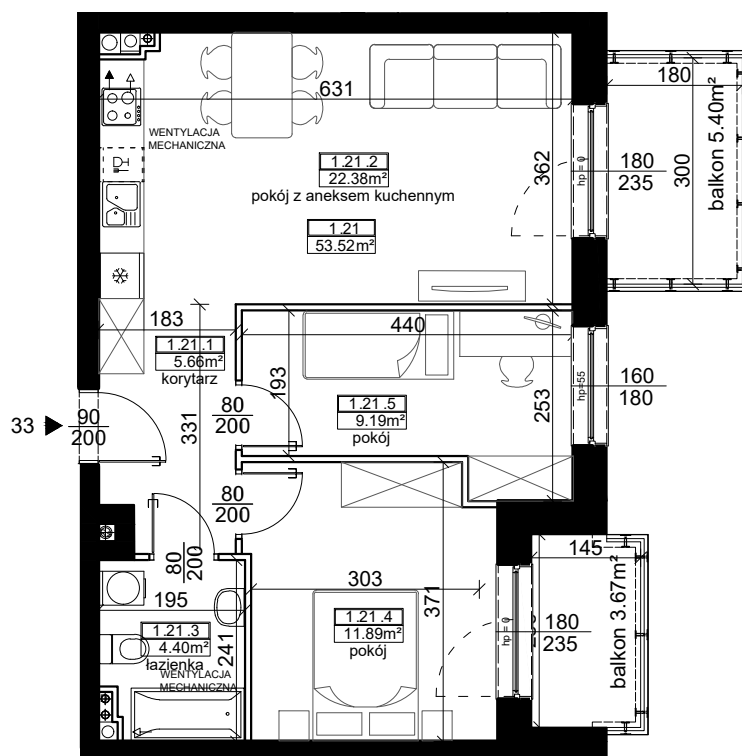

BUDYNEK A

ZESTAWIENIE POWIERZCHNI

KORYTARZ	5,66 m <sup>2</sup>
POKÓJ Z ANEKSEM KUCHENNYM	22,38 m <sup>2</sup>
ŁAZIENKA	4,40 m <sup>2</sup>
POKÓJ	11,89 m <sup>2</sup>
POKÓJ	9,19 m <sup>2</sup>

PU = 53.52 m<sup>2</sup>