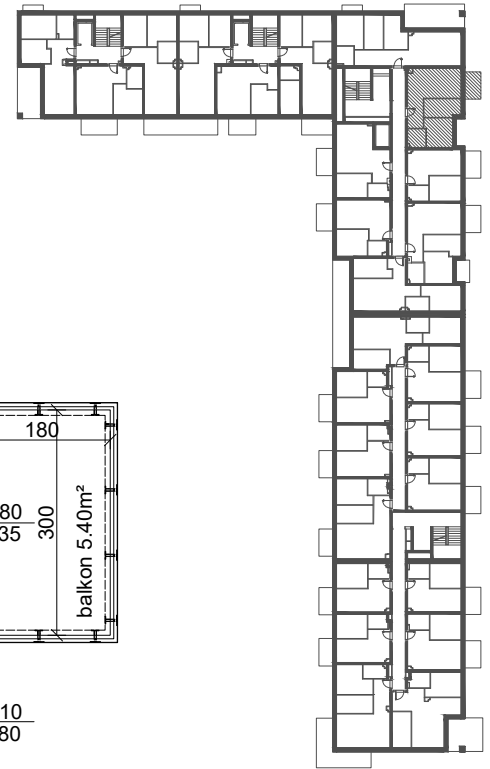

BUDYNEK A

ZESTAWIENIE POWIERZCHNI

KORYTARZ	6,42 m <sup>2</sup>
POKÓJ Z ANEKSEM KUCHENNYM	21,75 m <sup>2</sup>
ŁAZIENKA	4,53 m <sup>2</sup>
POKÓJ	10,95 m <sup>2</sup>
POKÓJ	9,02 m <sup>2</sup>

PU = 52.67 m<sup>2</sup>