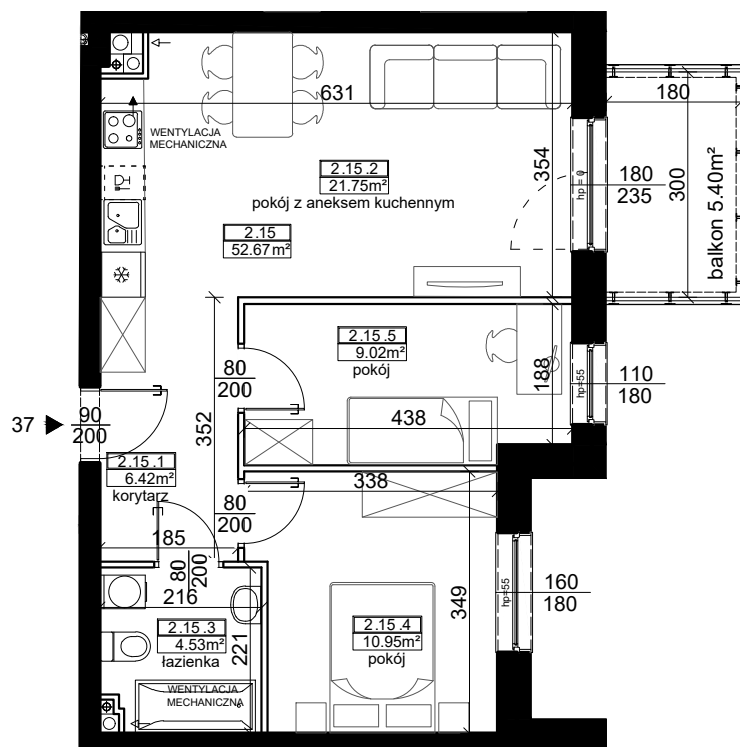

BUDYNEK A

ZESTAWIENIE POWIERZCHNI

KORYTARZ	6,42 m <sup>2</sup>
POKÓJ Z ANEKSEM KUCHENNYM	21,75 m <sup>2</sup>
ŁAZIENKA	4,53 m <sup>2</sup>
POKÓJ	10,95 m <sup>2</sup>
POKÓJ	9,02 m <sup>2</sup>

PU = 52.67 m<sup>2</sup>