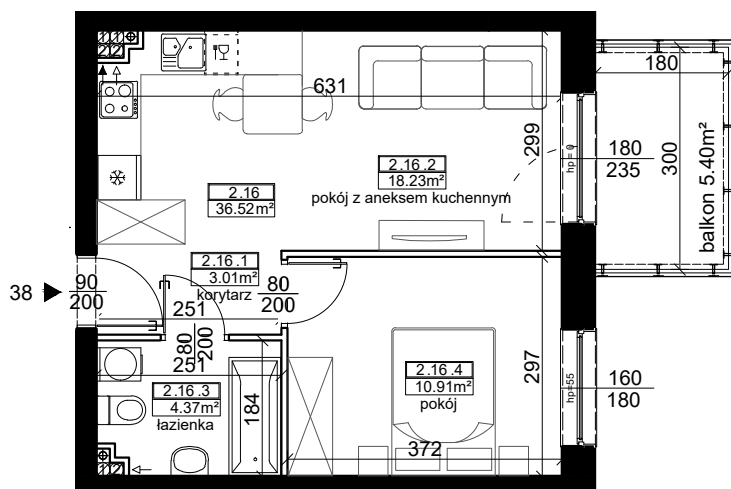

BUDYNEK A

ZESTAWIENIE POWIERZCHNI

KORYTARZ	3,01 m ²
POKÓJ Z ANEKSEM KUCHENNYM	18,23 m ²
ŁAZIENKA	4,37 m ²
POKÓJ	10,91 m ²

PU = 36,52 m²