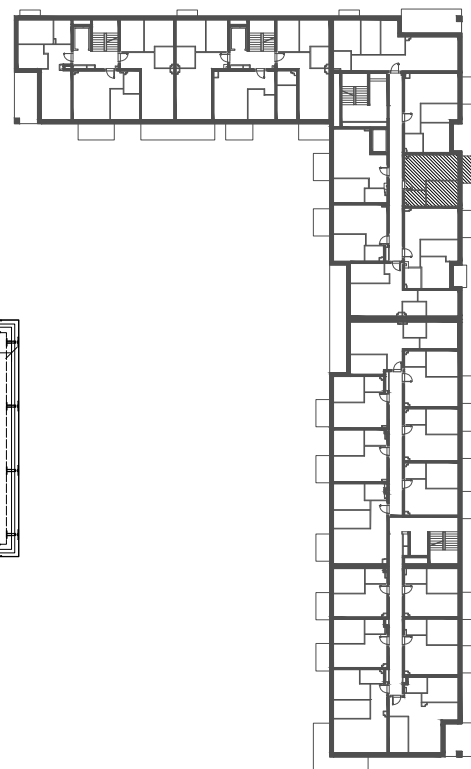

BUDYNEK A

ZESTAWIENIE POWIERZCHNI

KORYTARZ	3,01 m ²
POKÓJ Z ANEKSEM KUCHENNYM	18,23 m ²
ŁAZIENKA	4,37 m ²
POKÓJ	10,91 m ²

PU = 36,52 m²