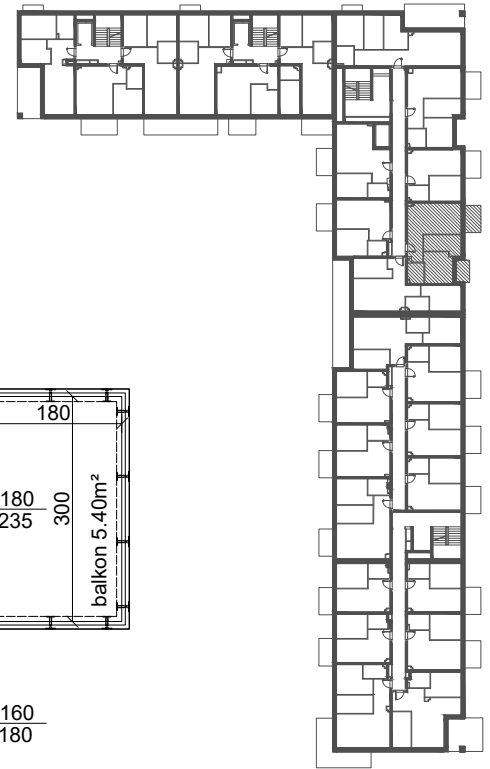

BUDYNEK A

ZESTAWIENIE POWIERZCHNI

KORYTARZ	5,66 m ²
POKÓJ Z ANEKSEM KUCHENNYM	22,38 m ²
ŁAZIENKA	4,45 m ²
POKÓJ	11,89 m ²
POKÓJ	9,19 m ²
PU = 53,57 m ²	