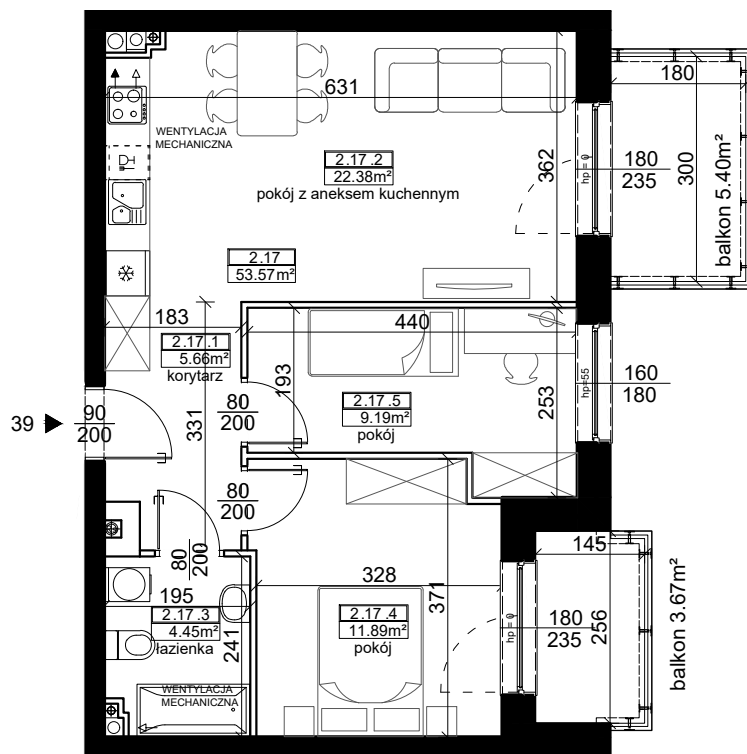

BUDYNEK A

ZESTAWIENIE POWIERZCHNI

KORYTARZ	5,66 m ²
POKÓJ Z ANEKSEM KUCHENNYM	22,38 m ²
ŁAZIENKA	4,45 m ²
POKÓJ	11,89 m ²
POKÓJ	9,19 m ²
PU = 53,57 m ²	