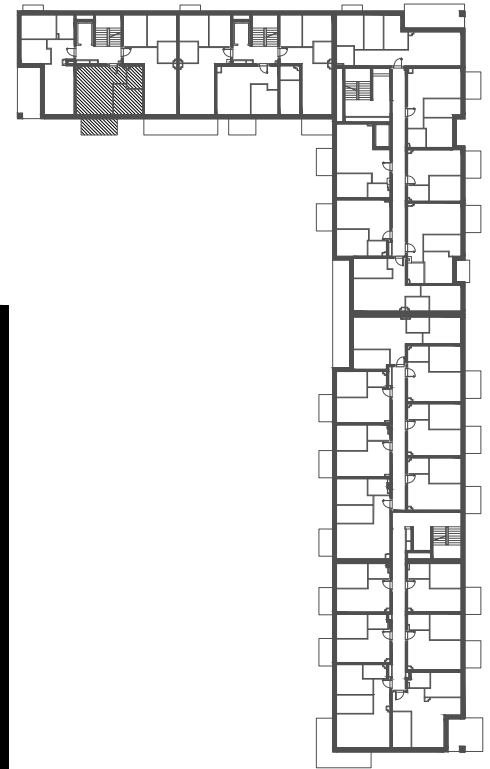

BUDYNEK A

ZESTAWIENIE POWIERZCHNI

KORYTARZ	4,32 m ²
POKÓJ Z ANEKSEM KUCHENNYM	23,25 m ²
ŁAZIENKA	4,65 m ²
POKÓJ	11,13 m ²

PU = 43.35 m²