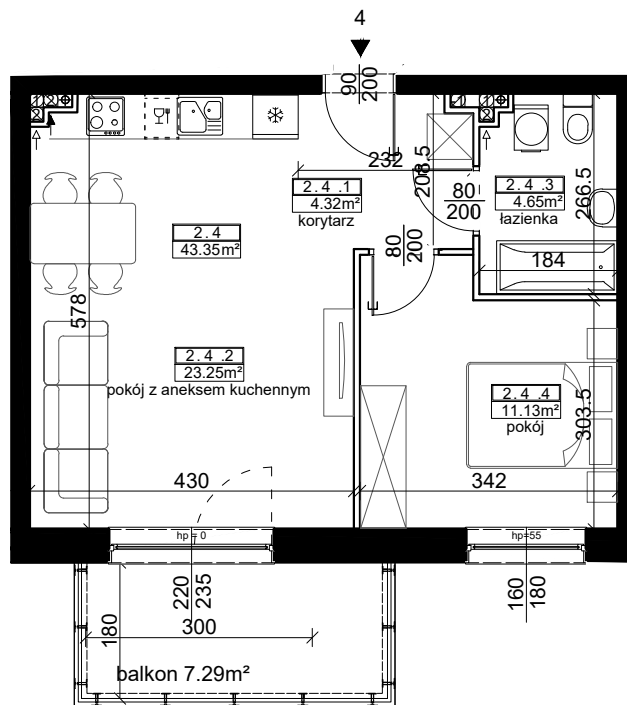

BUDYNEK A

ZESTAWIENIE POWIERZCHNI

KORYTARZ	4,32 m ²
POKÓJ Z ANEKSEM KUCHENNYM	23,25 m ²
ŁAZIENKA	4,65 m ²
POKÓJ	11,13 m ²

PU = 43.35 m²