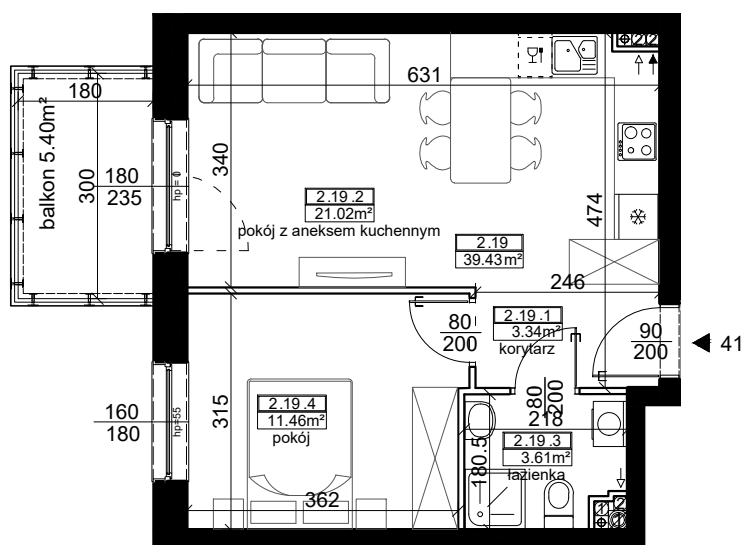

BUDYNEK A

ZESTAWIENIE POWIERZCHNI

KORYTARZ	3,34 m ²
POKÓJ Z ANEKSEM KUCHENNYM	21,02 m ²
ŁAZIENKA	3,61 m ²
POKÓJ	11,46 m ²

PU = 39,43 m²