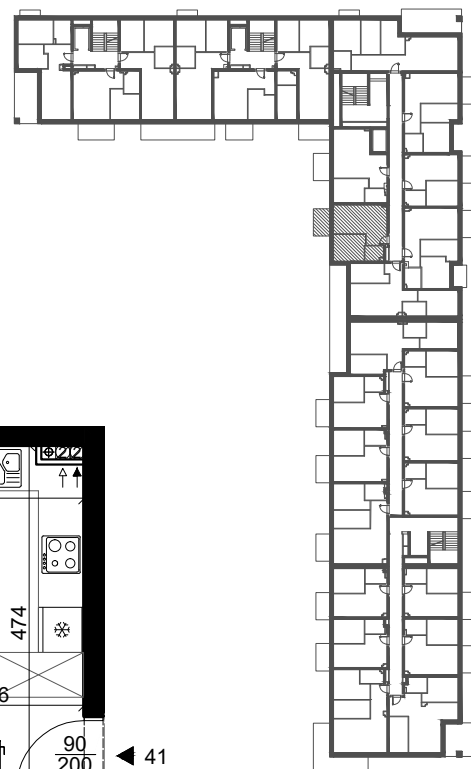

BUDYNEK A

ZESTAWIENIE POWIERZCHNI

KORYTARZ	3,34 m ²
POKÓJ Z ANEKSEM KUCHENNYM	21,02 m ²
ŁAZIENKA	3,61 m ²
POKÓJ	11,46 m ²

PU = 39,43 m²