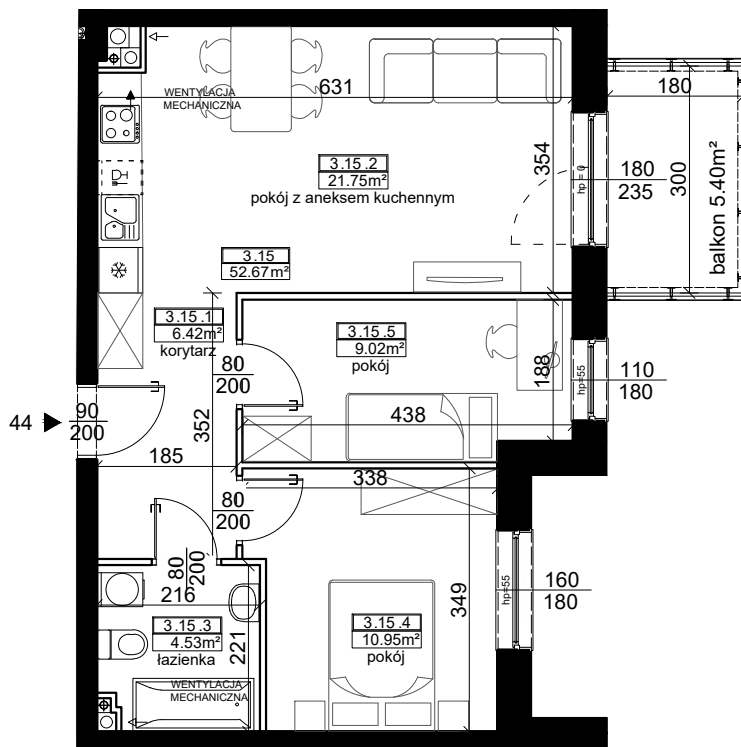

BUDYNEK A

ZESTAWIENIE POWIERZCHNI

KORYTARZ	6,42 m ²
POKÓJ Z ANEKSEM KUCHENNYM	21,75 m ²
ŁAZIENKA	4,53 m ²
POKÓJ	10,95 m ²
POKÓJ	9,02 m ²

PU = 52.67 m²