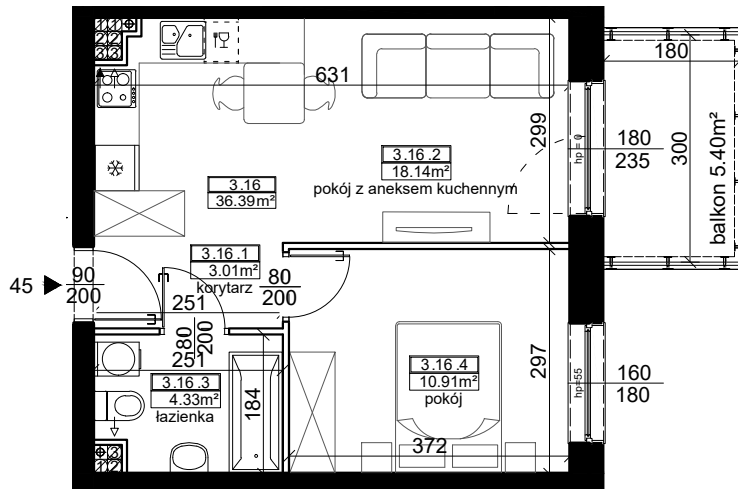

BUDYNEK A

ZESTAWIENIE POWIERZCHNI

KORYTARZ	3,01 m ²
POKÓJ Z ANEKSEM KUCHENNYM	18,14 m ²
ŁAZIENKA	4,33 m ²
POKÓJ	10,91 m ²

PU = 36.39 m²