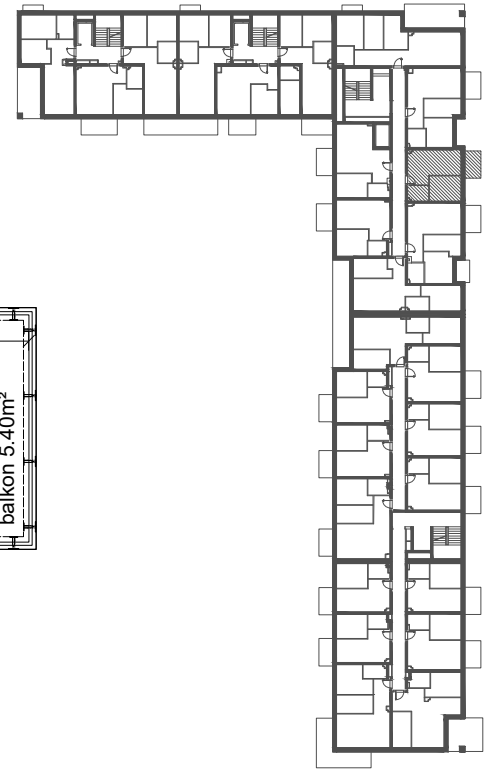

BUDYNEK A

ZESTAWIENIE POWIERZCHNI

KORYTARZ	3,01 m ²
POKÓJ Z ANEKSEM KUCHENNYM	18,14 m ²
ŁAZIENKA	4,33 m ²
POKÓJ	10,91 m ²

PU = 36.39 m²