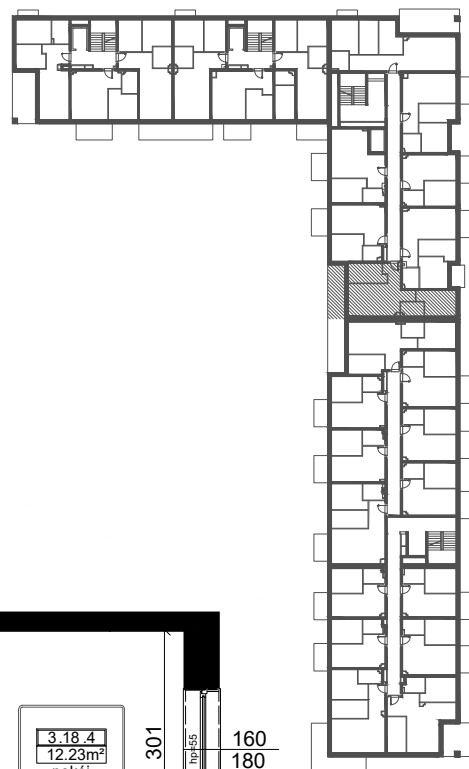

BUDYNEK A

ZESTAWIENIE POWIERZCHNI

KORYTARZ	7,90 m ²
POKÓJ Z ANEKSEM KUCHENNYM	21,04 m ²
ŁAZIENKA	4,33 m ²
POKÓJ	12,23 m ²
POKÓJ	9,64 m ²

PU = 55.14 m²