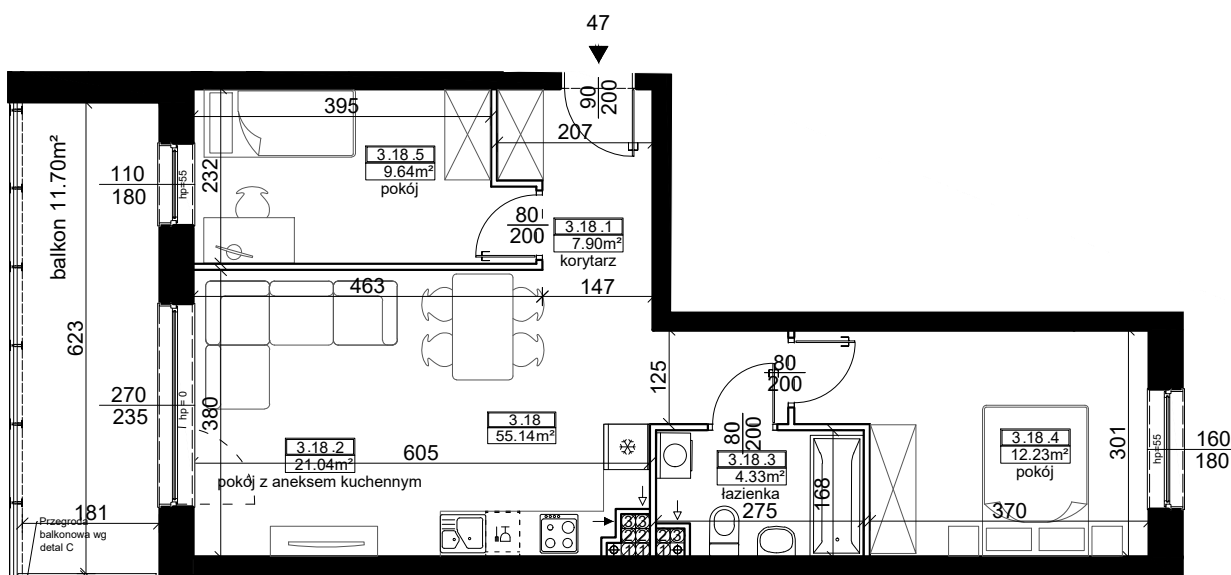

BUDYNEK A

ZESTAWIENIE POWIERZCHNI

KORYTARZ	7,90 m ²
POKÓJ Z ANEKSEM KUCHENNYM	21,04 m ²
ŁAZIENKA	4,33 m ²
POKÓJ	12,23 m ²
POKÓJ	9,64 m ²

PU = 55.14 m²