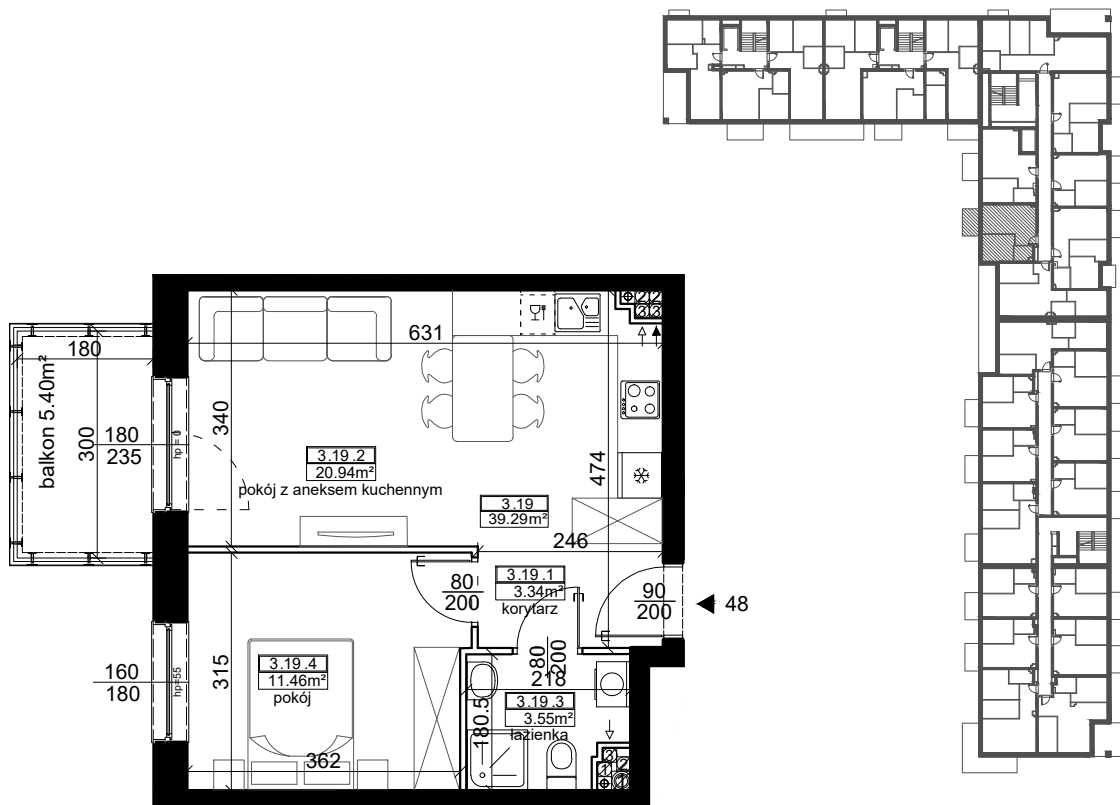

BUDYNEK A

ZESTAWIENIE POWIERZCHNI

KORYTARZ	3,34 m ²
POKÓJ Z ANEKSEM KUCHENNYM	20,94 m ²
ŁAZIENKA	3,55 m ²
POKÓJ	11,46 m ²

PU = 39.29 m²