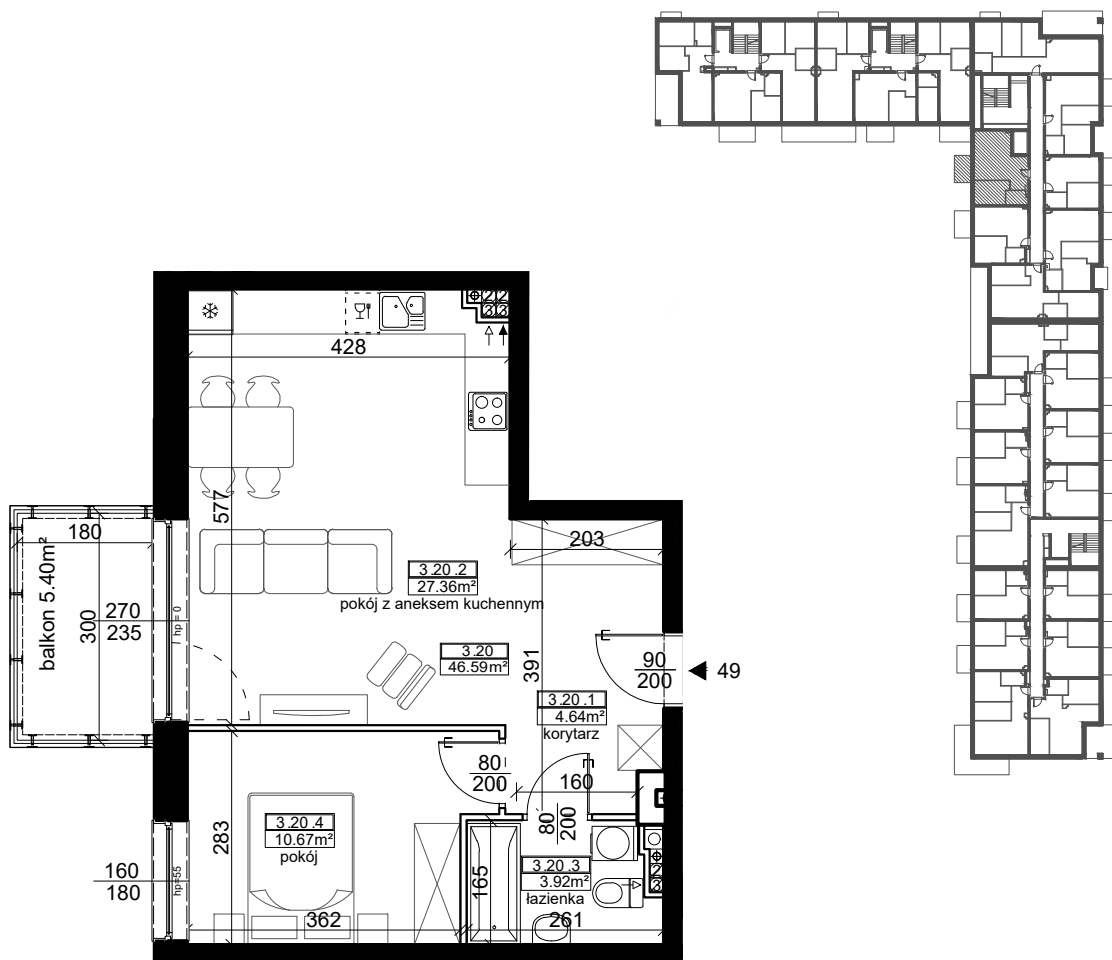

BUDYNEK A

ZESTAWIENIE POWIERZCHNI

KORYTARZ	4,64 m <sup>2</sup>
POKÓJ Z ANEKSEM KUCHENNYM	27,36 m <sup>2</sup>
ŁAZIENKA	3,92 m <sup>2</sup>
POKÓJ	10,67 m <sup>2</sup>

PU = 46.59 m<sup>2</sup>