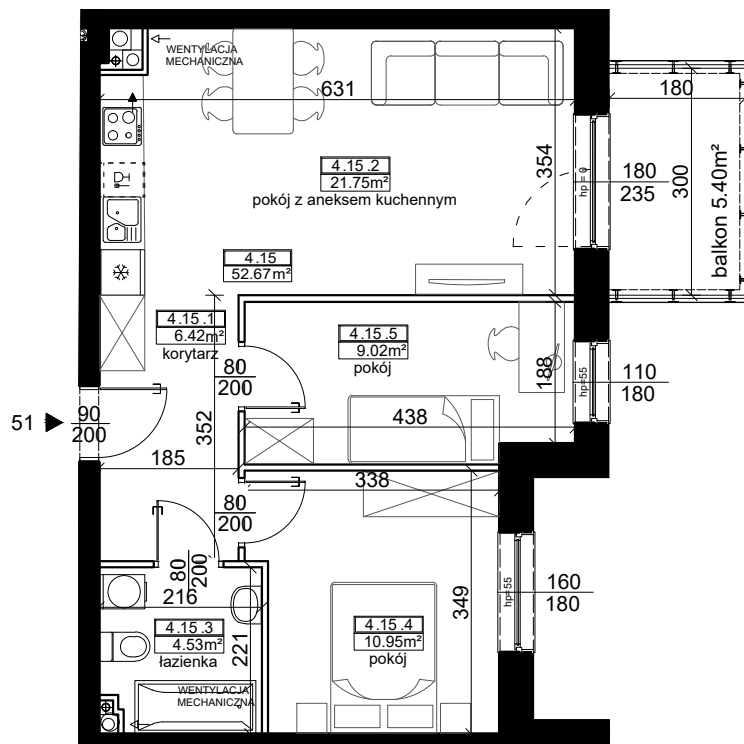

BUDYNEK A

ZESTAWIENIE POWIERZCHNI

KORYTARZ	6,42 m ²
POKÓJ Z ANEKSEM KUCHENNYM	21,75 m ²
ŁAZIENKA	4,53 m ²
POKÓJ	10,95 m ²
POKÓJ	9,02 m ²

PU = 52,67 m²