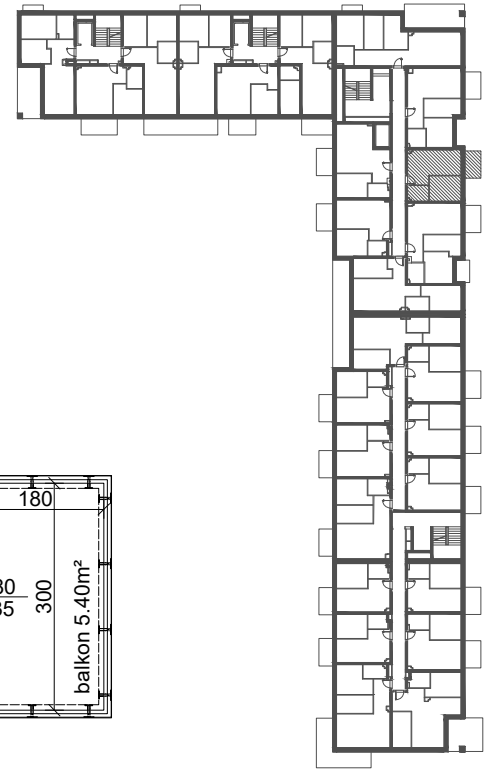

BUDYNEK A

ZESTAWIENIE POWIERZCHNI

KORYTARZ	3,01 m <sup>2</sup>
POKÓJ Z ANEKSEM KUCHENNYM	18,07 m <sup>2</sup>
ŁAZIENKA	4,28 m <sup>2</sup>
POKÓJ	10,91 m <sup>2</sup>

PU = 36.27 m<sup>2</sup>