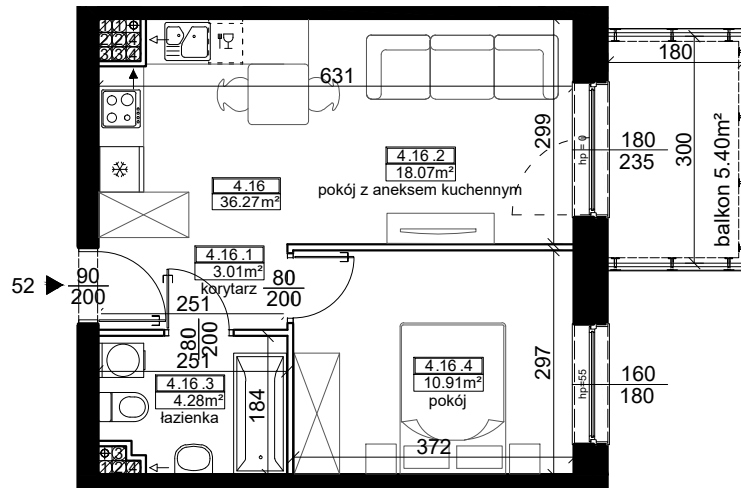

BUDYNEK A

ZESTAWIENIE POWIERZCHNI

KORYTARZ	3,01 m <sup>2</sup>
POKÓJ Z ANEKSEM KUCHENNYM	18,07 m <sup>2</sup>
ŁAZIENKA	4,28 m <sup>2</sup>
POKÓJ	10,91 m <sup>2</sup>

PU = 36.27 m<sup>2</sup>