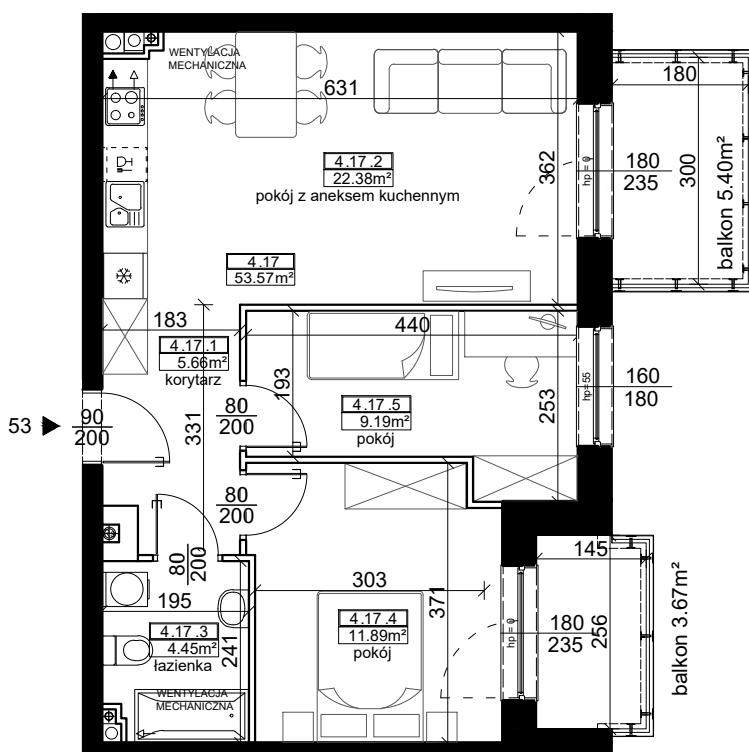

BUDYNEK A

ZESTAWIENIE POWIERZCHNI

KORYTARZ	5,66 m ²
POKÓJ Z ANEKSEM KUCHENNYM	22,38 m ²
ŁAZIENKA	4,45 m ²
POKÓJ	11,89 m ²
POKÓJ	9,19 m ²
PU = 53,57 m ²	