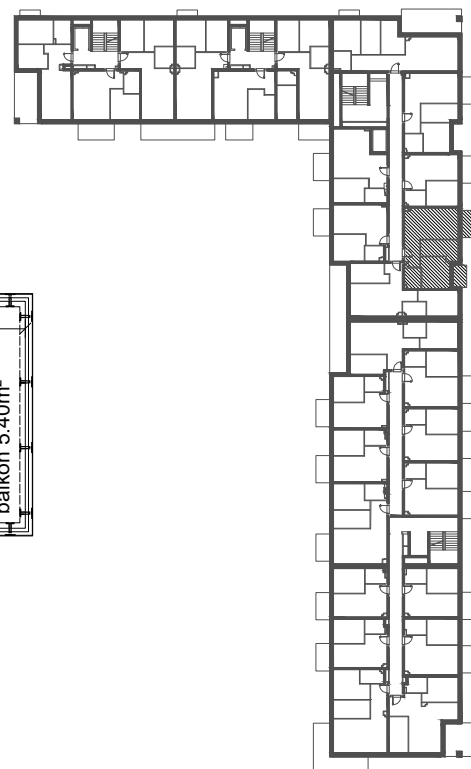

BUDYNEK A

ZESTAWIENIE POWIERZCHNI

KORYTARZ	5,66 m ²
POKÓJ Z ANEKSEM KUCHENNYM	22,38 m ²
ŁAZIENKA	4,45 m ²
POKÓJ	11,89 m ²
POKÓJ	9,19 m ²
PU = 53,57 m ²	