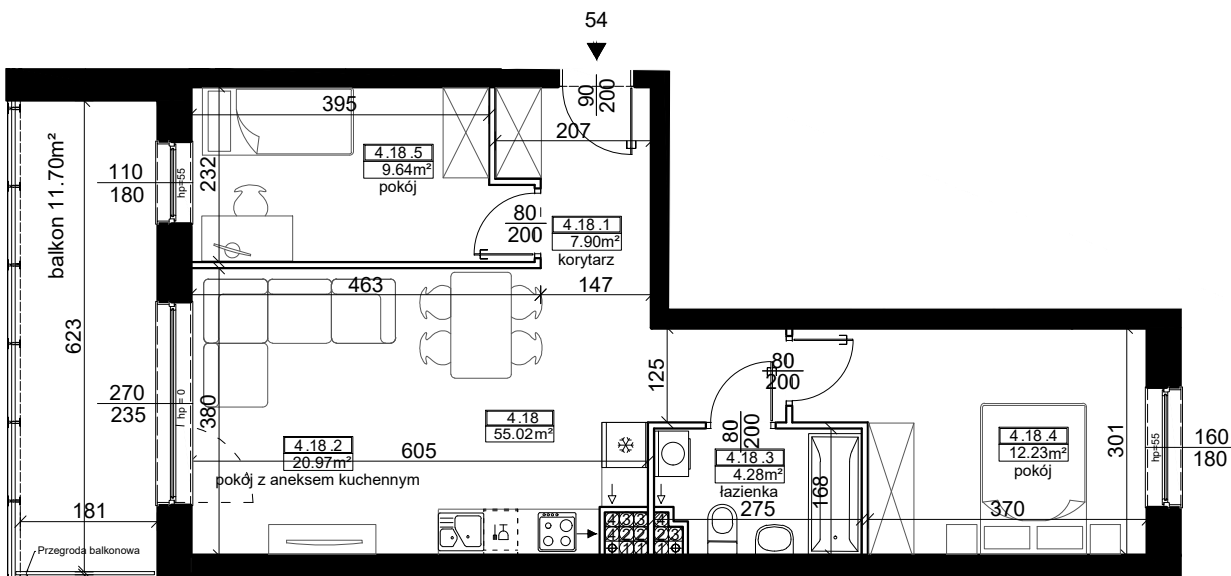

BUDYNEK A

ZESTAWIENIE POWIERZCHNI

KORYTARZ	7,90 m ²
POKÓJ Z ANEKSEM KUCHENNYM	20,97 m ²
ŁAZIENKA	4,28 m ²
POKÓJ	12,23 m ²
POKÓJ	9,64 m ²

PU = 55.02 m²