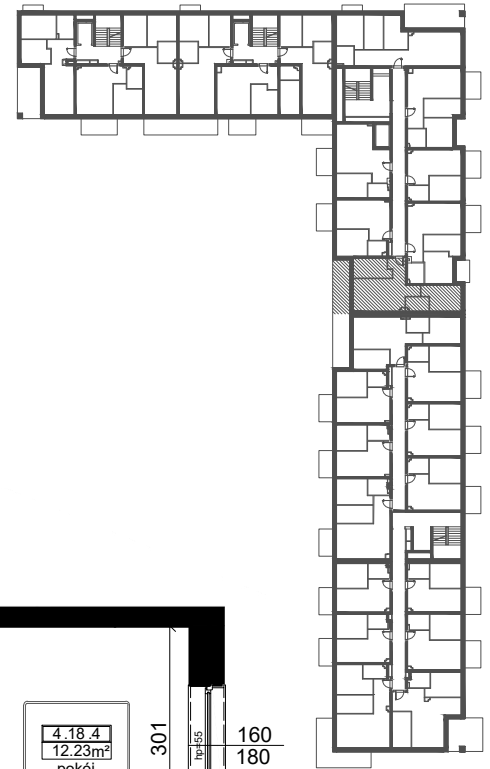

BUDYNEK A

ZESTAWIENIE POWIERZCHNI

KORYTARZ	7,90 m ²
POKÓJ Z ANEKSEM KUCHENNYM	20,97 m ²
ŁAZIENKA	4,28 m ²
POKÓJ	12,23 m ²
POKÓJ	9,64 m ²

PU = 55.02 m²