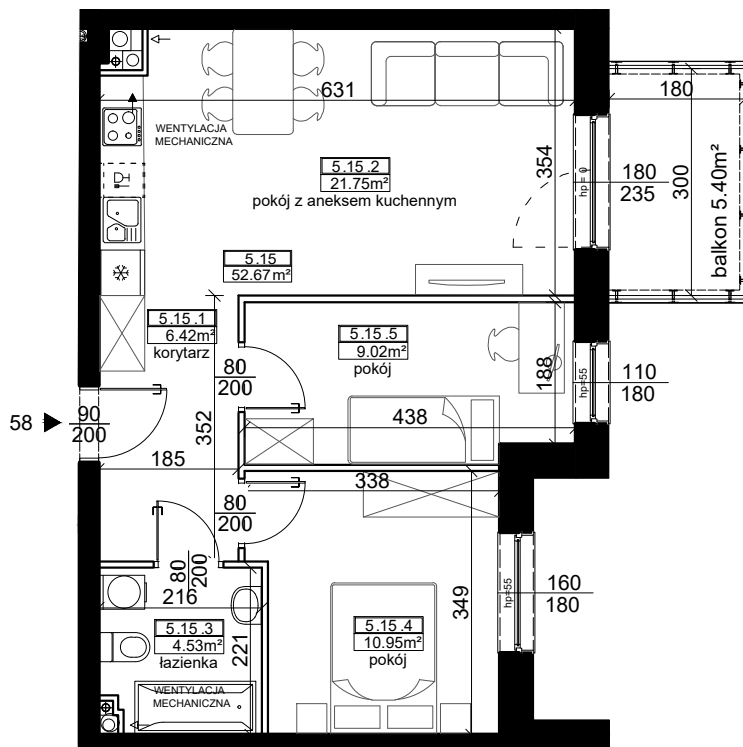

BUDYNEK A

ZESTAWIENIE POWIERZCHNI

KORYTARZ	6,42 m ²
POKÓJ Z ANEKSEM KUCHENNYM	21,75 m ²
ŁAZIENKA	4,53 m ²
POKÓJ	10,95 m ²
POKÓJ	9,02 m ²

PU = 52.67 m²