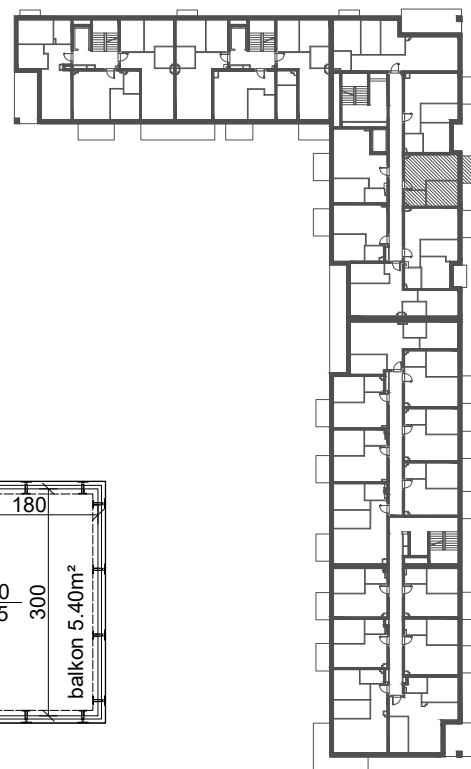

BUDYNEK A

ZESTAWIENIE POWIERZCHNI

KORYTARZ	3,01 m ²
POKÓJ Z ANEKSEM KUCHENNYM	17,99 m ²
ŁAZIENKA	4,24 m ²
POKÓJ	10,91 m ²

PU = 36.15 m²