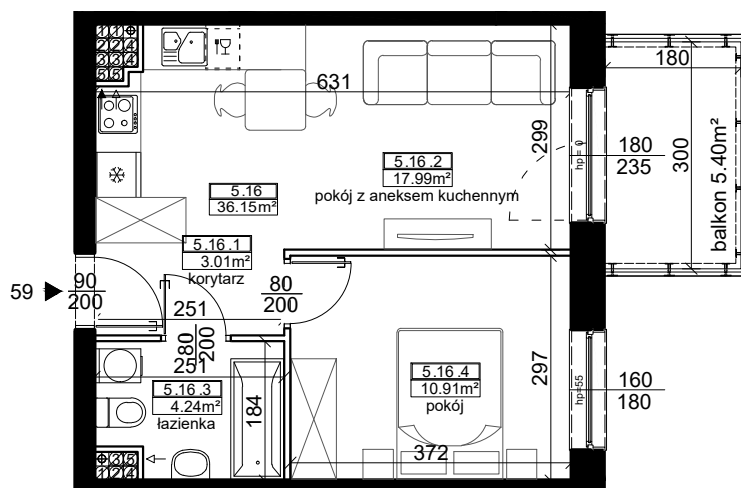

BUDYNEK A

ZESTAWIENIE POWIERZCHNI

KORYTARZ	3,01 m ²
POKÓJ Z ANEKSEM KUCHENNYM	17,99 m ²
ŁAZIENKA	4,24 m ²
POKÓJ	10,91 m ²

PU = 36.15 m²