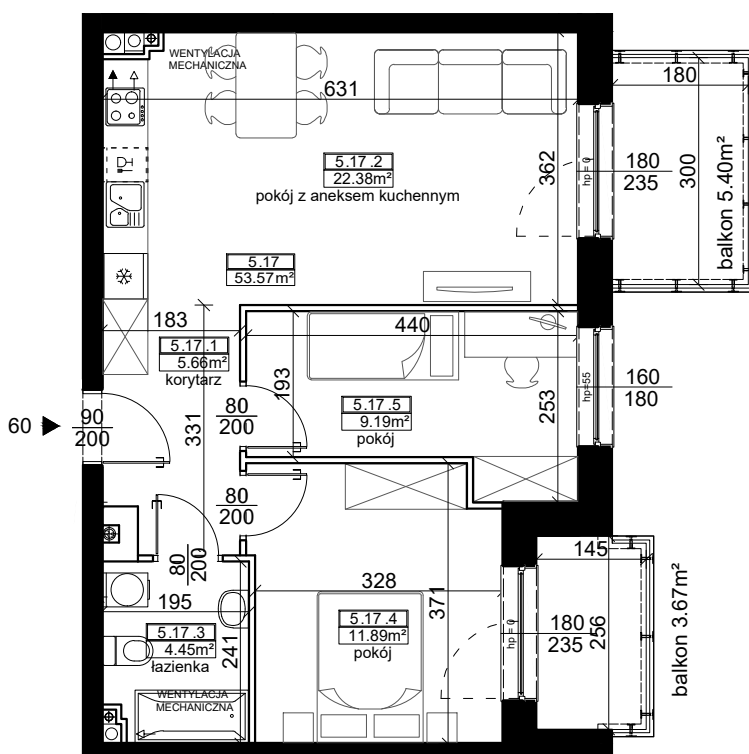

BUDYNEK A

ZESTAWIENIE POWIERZCHNI

KORYTARZ	5,66 m ²
POKÓJ Z ANEKSEM KUCHENNYM	22,38 m ²
ŁAZIENKA	4,45 m ²
POKÓJ	11,89 m ²
POKÓJ	9,19 m ²
PU = 53,57 m ²	