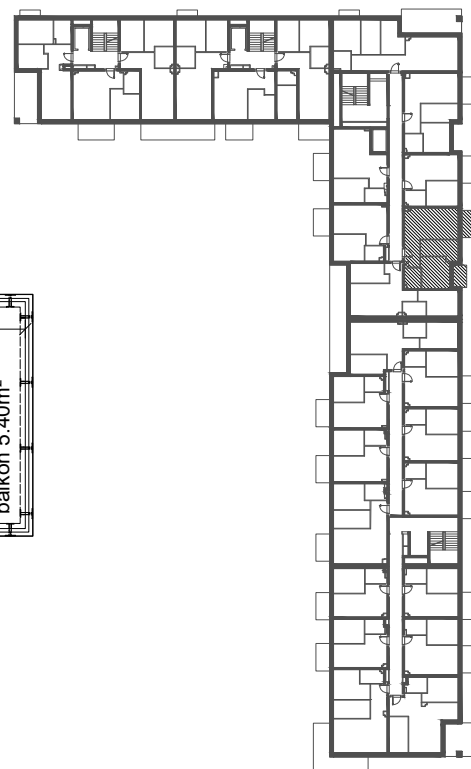

BUDYNEK A

ZESTAWIENIE POWIERZCHNI

KORYTARZ	5,66 m ²
POKÓJ Z ANEKSEM KUCHENNYM	22,38 m ²
ŁAZIENKA	4,45 m ²
POKÓJ	11,89 m ²
POKÓJ	9,19 m ²
PU = 53,57 m ²	