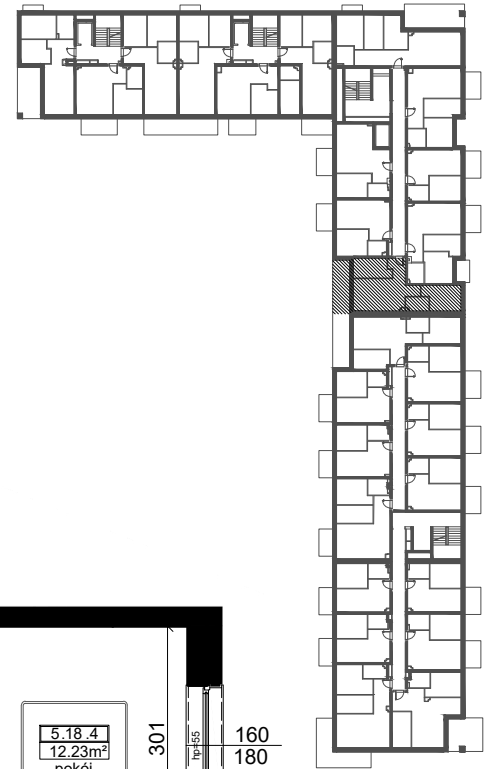

BUDYNEK A

ZESTAWIENIE POWIERZCHNI

KORYTARZ	7,90 m ²
POKÓJ Z ANEKSEM KUCHENNYM	20,89 m ²
ŁAZIENKA	4,25 m ²
POKÓJ	12,23 m ²
POKÓJ	9,64 m ²
PU = 54,91 m ²	