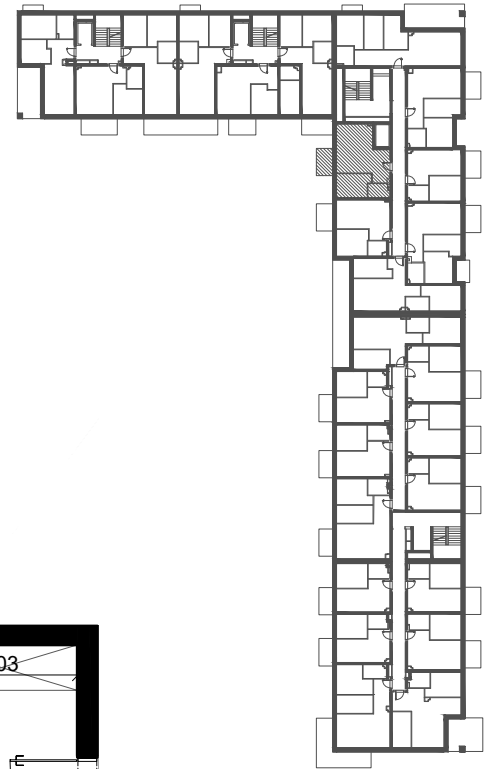

BUDYNEK A

ZESTAWIENIE POWIERZCHNI

KORYTARZ	4,64 m <sup>2</sup>
POKÓJ Z ANEKSEM KUCHENNYM	27,20 m <sup>2</sup>
ŁAZIENKA	3,83 m <sup>2</sup>
POKÓJ	10,67 m <sup>2</sup>

PU = 46.34 m<sup>2</sup>