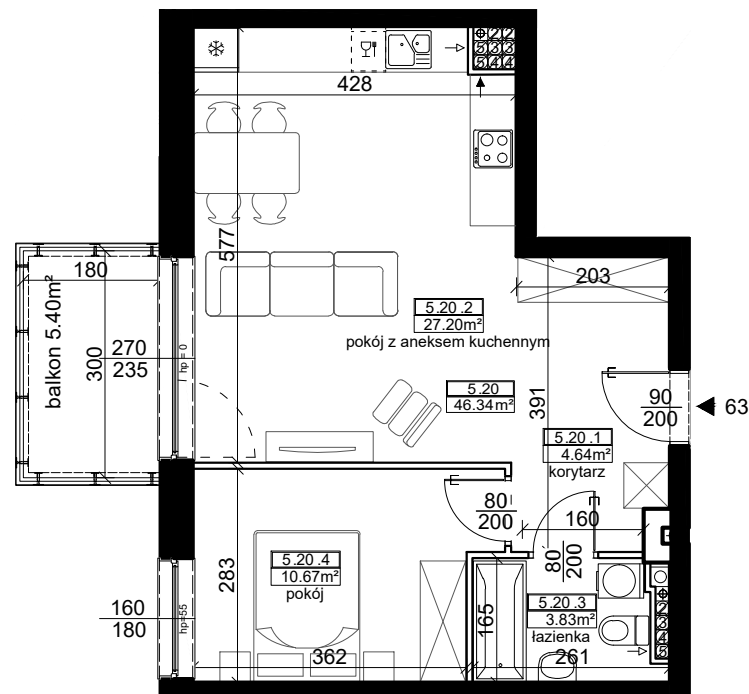

BUDYNEK A

ZESTAWIENIE POWIERZCHNI

KORYTARZ	4,64 m <sup>2</sup>
POKÓJ Z ANEKSEM KUCHENNYM	27,20 m <sup>2</sup>
ŁAZIENKA	3,83 m <sup>2</sup>
POKÓJ	10,67 m <sup>2</sup>

PU = 46.34 m<sup>2</sup>