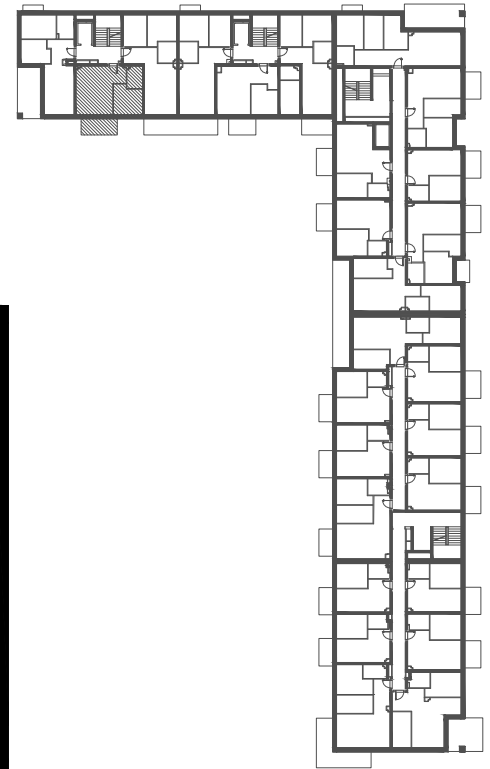

BUDYNEK A

ZESTAWIENIE POWIERZCHNI

KORYTARZ	4,32 m ²
POKÓJ Z ANEKSEM KUCHENNYM	23,16 m ²
ŁAZIENKA	4,61 m ²
POKÓJ	11,13 m ²

PU = 43.22 m²