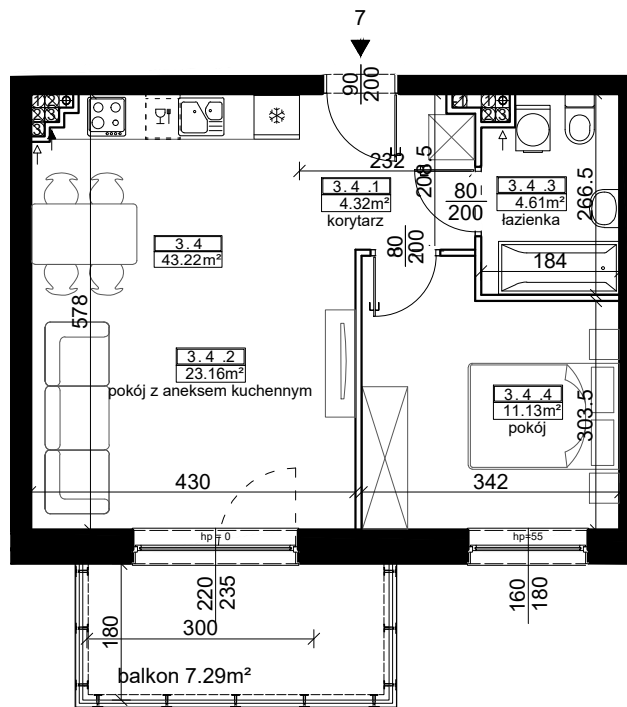

BUDYNEK A

ZESTAWIENIE POWIERZCHNI

KORYTARZ	4,32 m ²
POKÓJ Z ANEKSEM KUCHENNYM	23,16 m ²
ŁAZIENKA	4,61 m ²
POKÓJ	11,13 m ²

PU = 43.22 m²