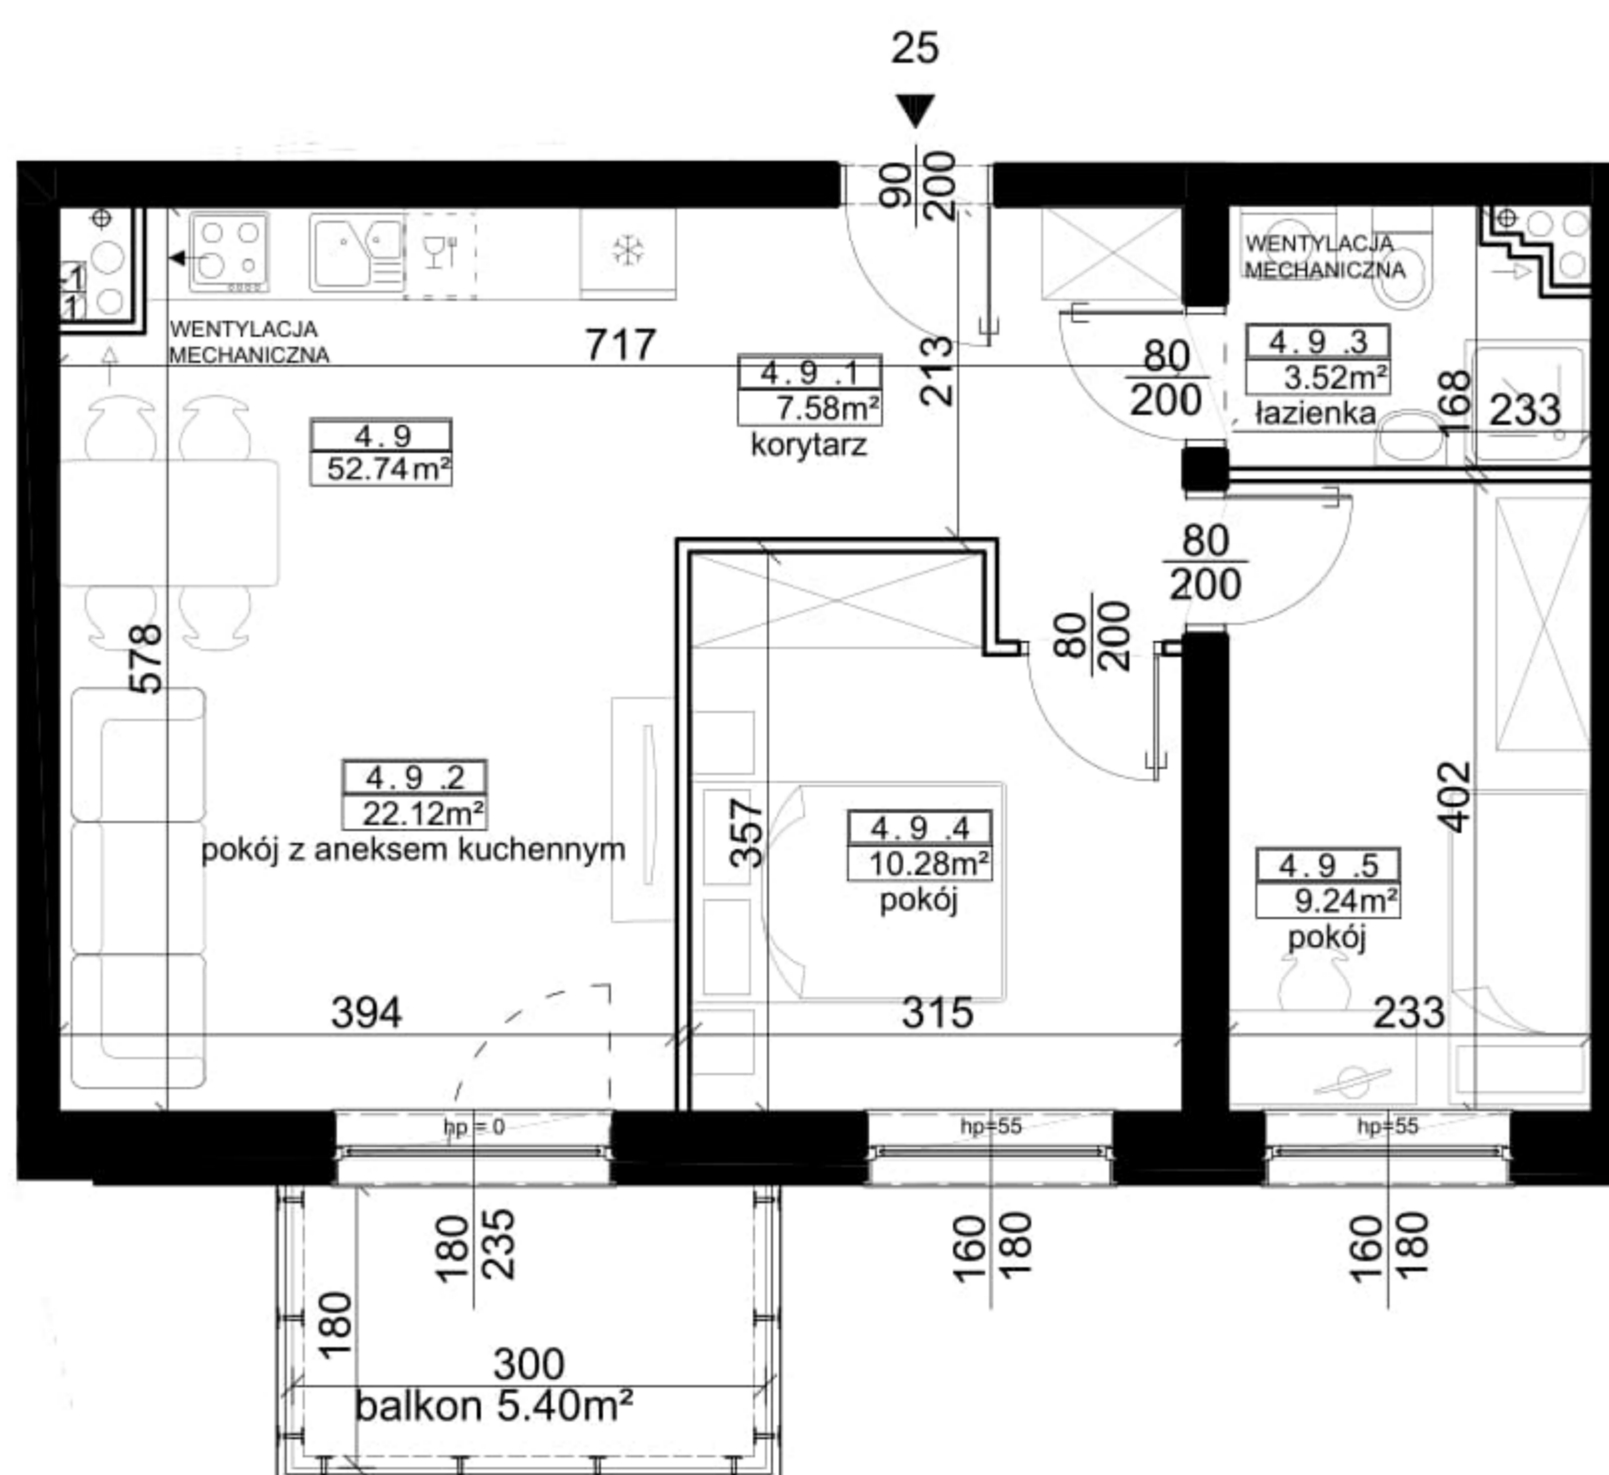

BUDYNEK A

ZESTAWIENIE POWIERZCHNI

KORYTARZ	7,58 m <sup>2</sup>
POKÓJ Z ANEKSEM KUCHENNYM	22,12 m <sup>2</sup>
ŁAZIENKA	3,52 m <sup>2</sup>
POKÓJ	10,28 m <sup>2</sup>
POKÓJ	9,24 m <sup>2</sup>

PU = 52.74 m<sup>2</sup>