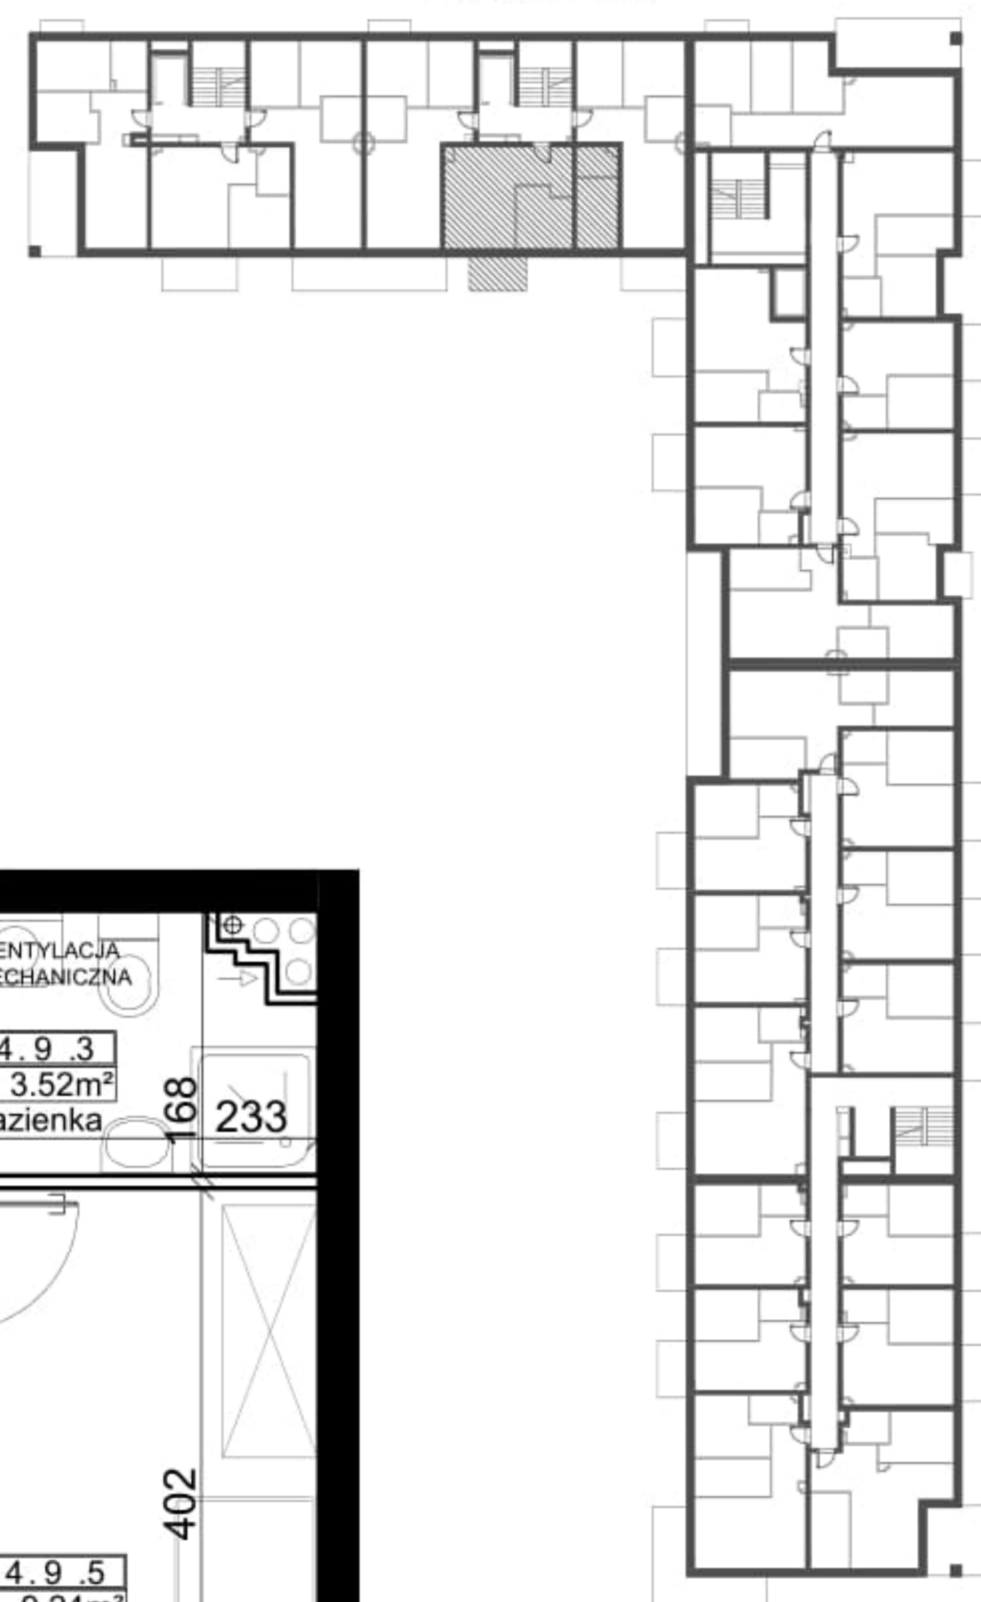

BUDYNEK A

ZESTAWIENIE POWIERZCHNI

KORYTARZ	7,58 m <sup>2</sup>
POKÓJ Z ANEKSEM KUCHENNYM	22,12 m <sup>2</sup>
ŁAZIENKA	3,52 m <sup>2</sup>
POKÓJ	10,28 m <sup>2</sup>
POKÓJ	9,24 m <sup>2</sup>

PU = 52.74 m<sup>2</sup>